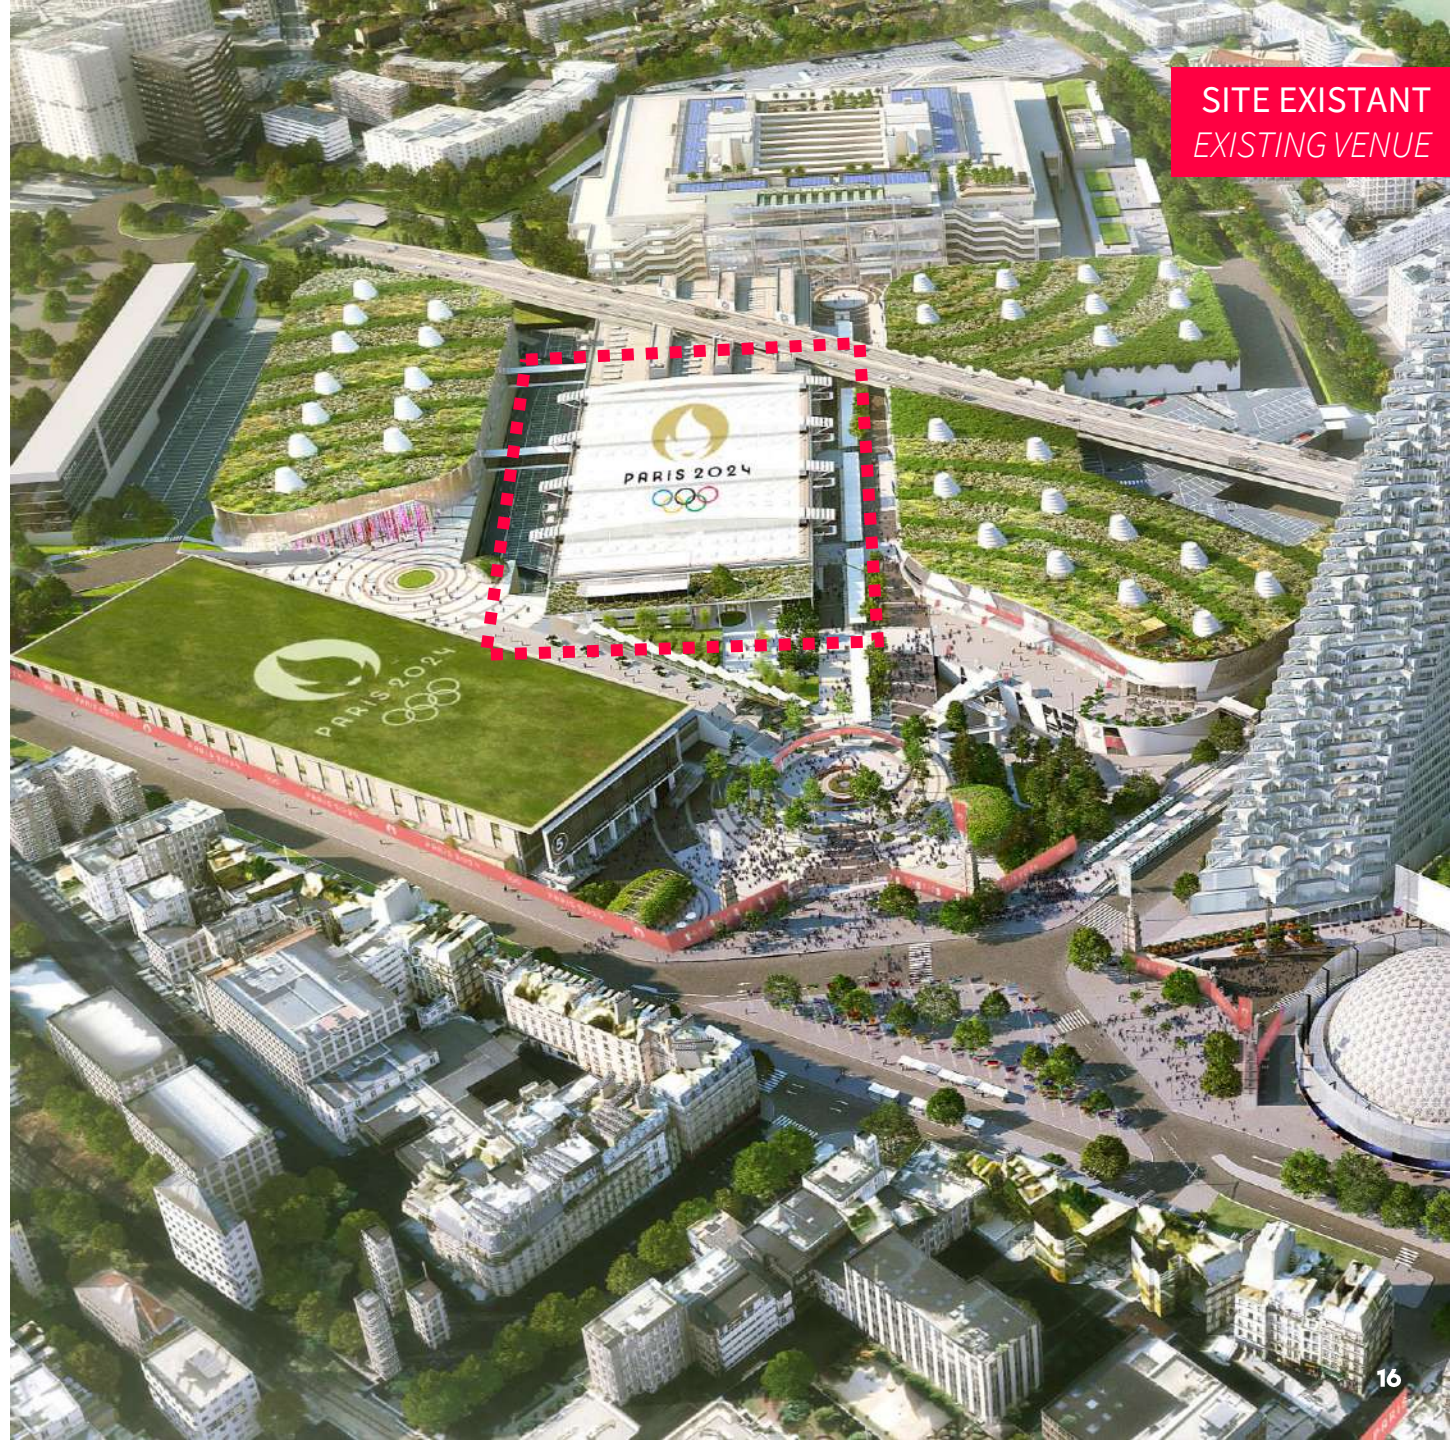

## SOUTH PARIS ARENA 4

SP4

Tennis de table  
*Table Tennis*

Para Tennis de table  
*Para Table Tennis*

6 650 sièges – *6,650 seats*

17 km du Village Olympique et  
Paralympique – *17 km from the  
Olympic and Paralympic Village*