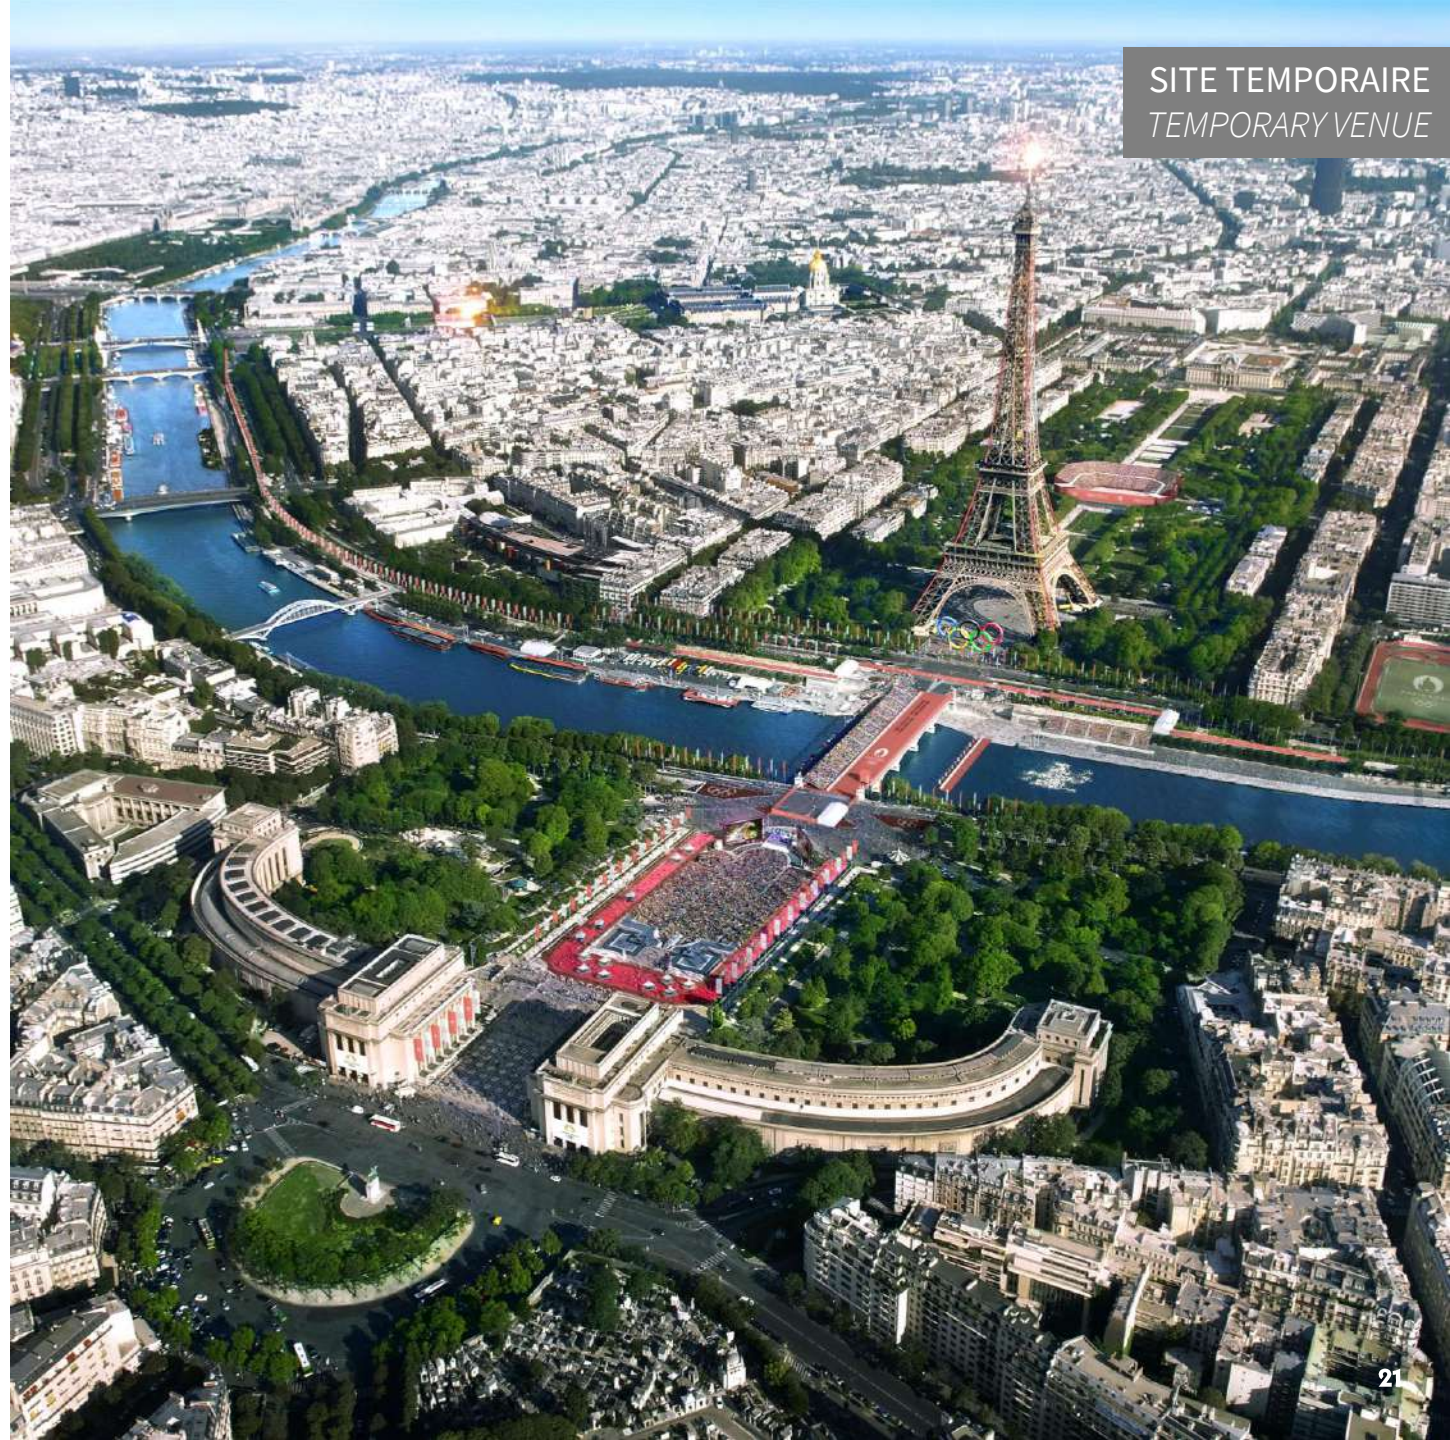

# PONT D'IÉNA

PIE

Cyclisme sur route  
*Cycling Road*

Natation (eau libre)  
*Marathon Swimming*

Triathlon  
*Triathlon*

Athlétisme (Marathon et Marche)  
*Athletics (Marathon & Race Walk)*

Para Triathlon  
*Para Triathlon*

3 349 sièges – 3,349 seats

11 km du Village Olympique et Paralympique – 11 km from the Olympic and Paralympic Village

SITE TEMPORAIRE  
TEMPORARY VENUE