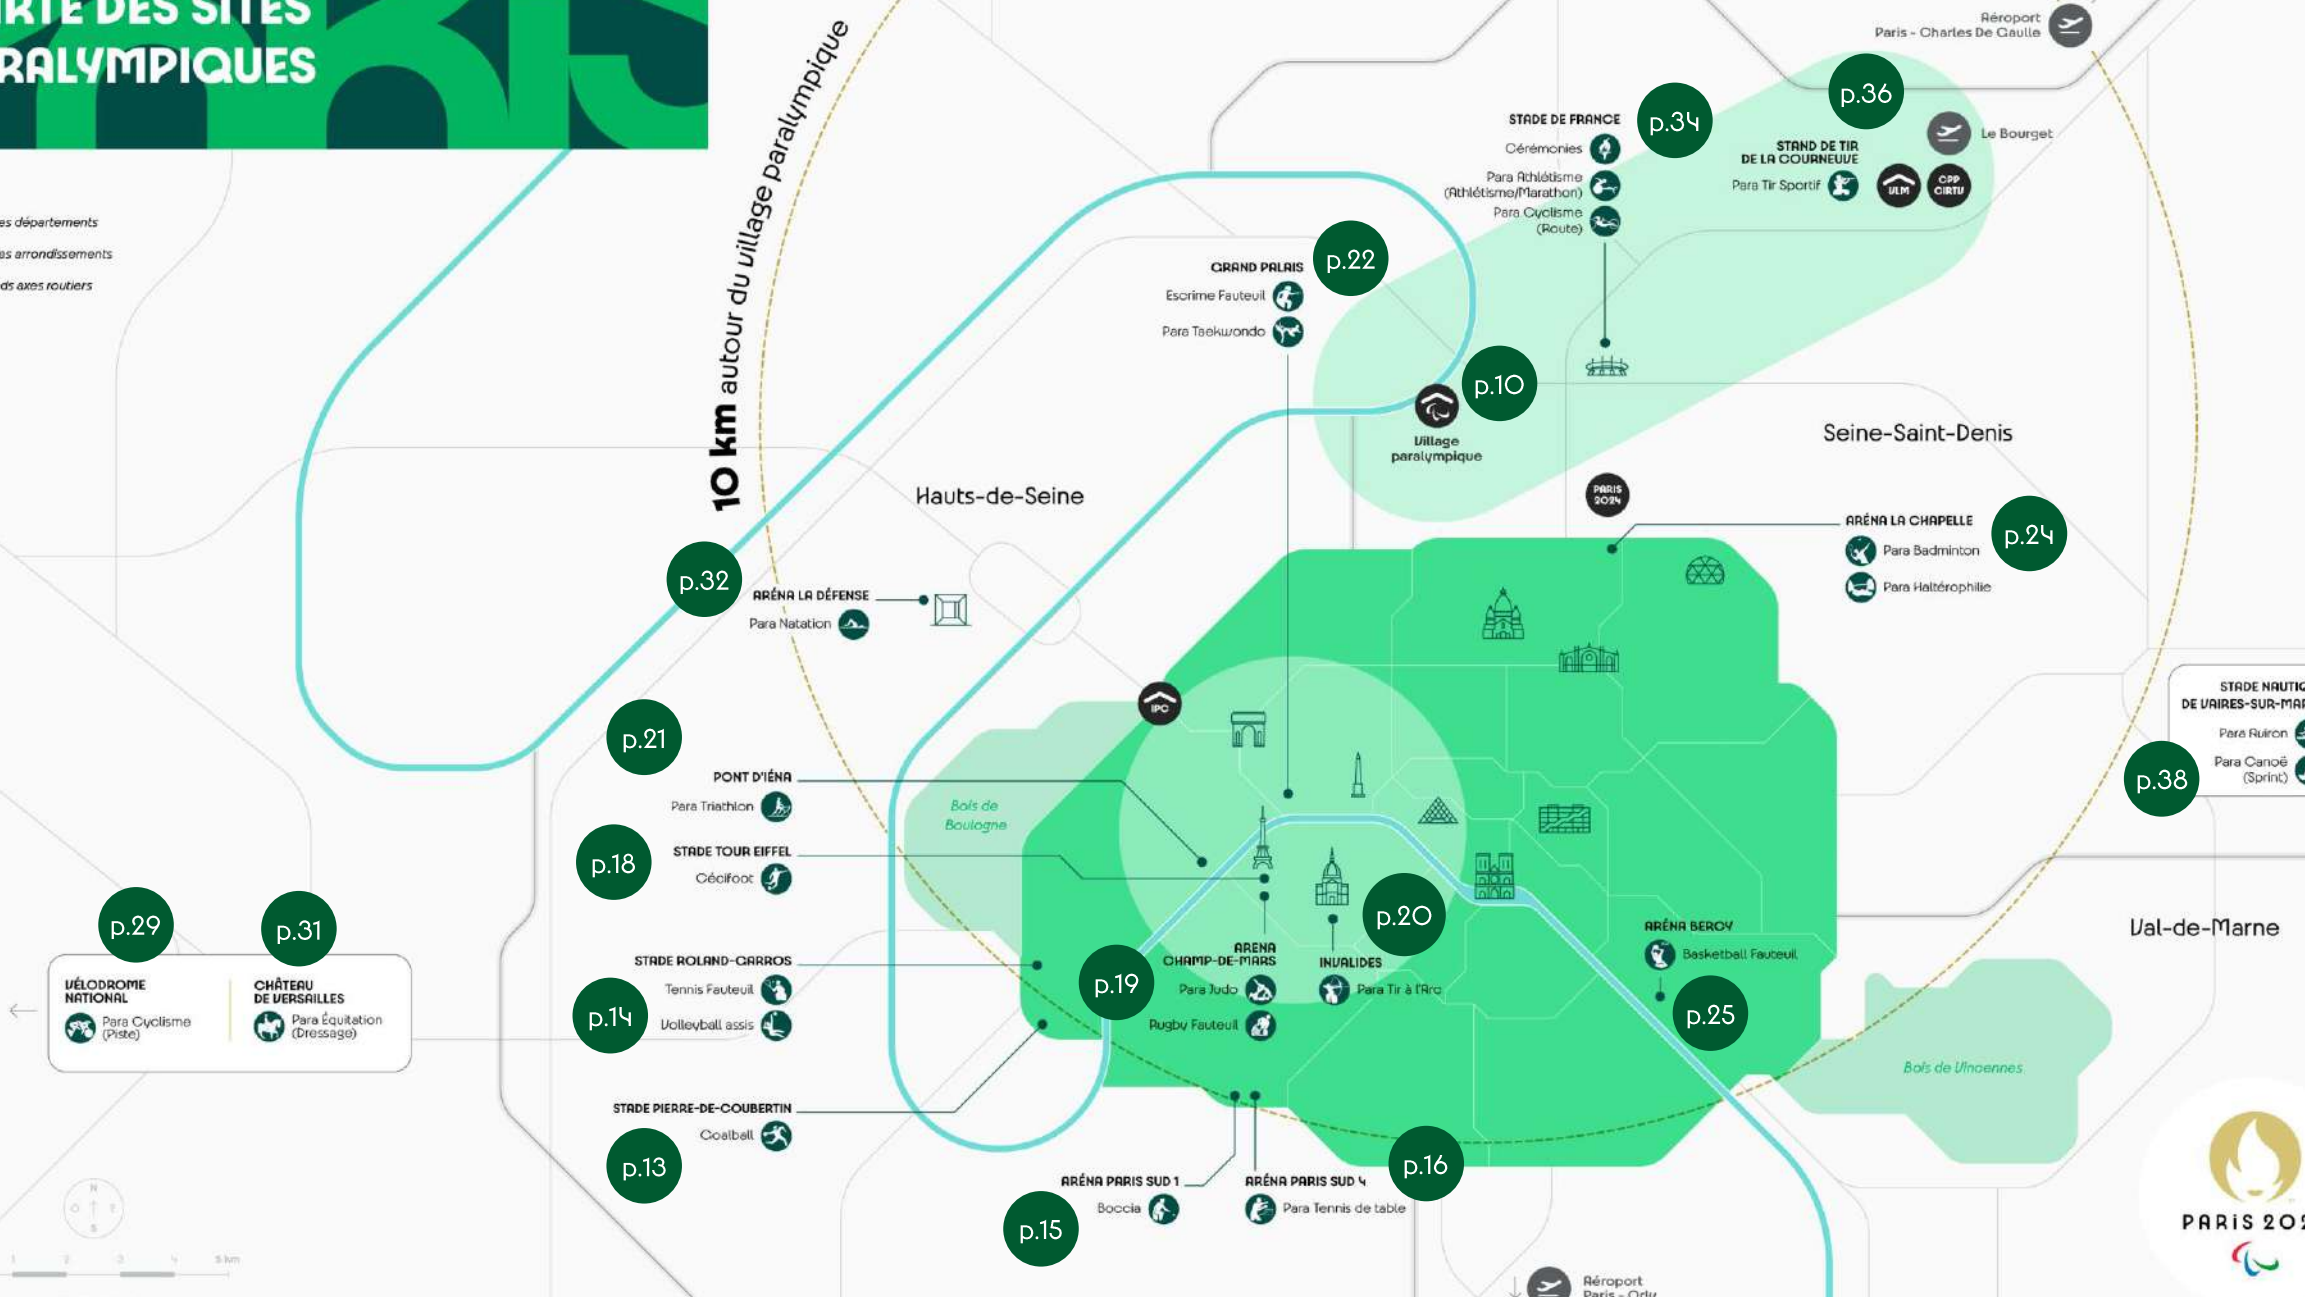

**p.36**  
**STAND DE TIR DE LA COURNEUVE**  
Tir

**p.37**  
**SITE D'ESCALADE DU BOURCET**  
Escalade

**p.24**  
**ARÈNA LA CHAPELLE**  
Badminton  
Gymnastique (Rythmique)

**p.38**  
**STADE NAUTIQUE DE VAIRES-SUR-MARNE**  
Aviron  
Canoe (Slalom)  
Canoe (Sprint)

# CARTE DES SITES PARALYMPIQUES

- Limites départements
- Limites arrondissements
- Grands axes routiers

10 km autour du village paralympique

0 1 2 3 4 5 km

Décembre 2020

# OLYMPIC VENUE MASTER PLAN

## France