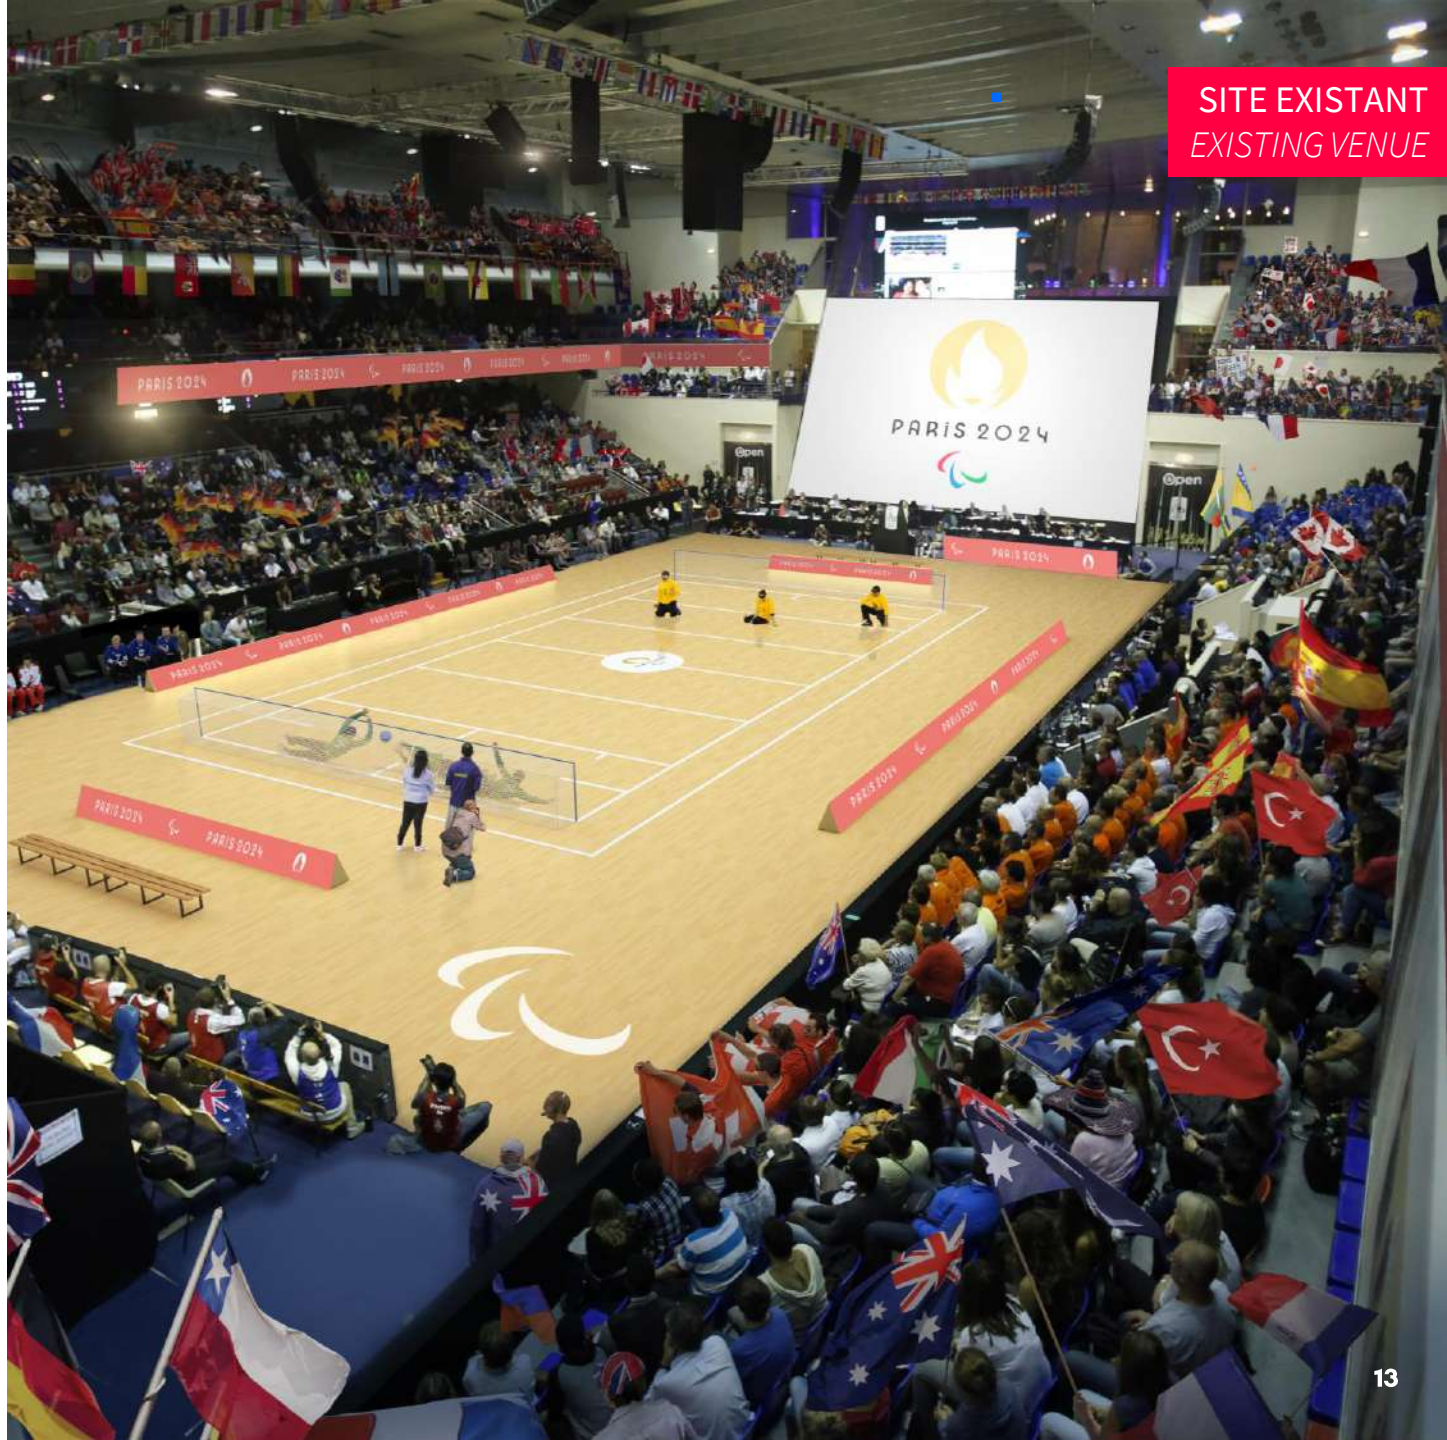

# STADE PIERRE DE COUBERTIN

PIERRE DE COUBERTIN  
STADIUM

PDC

Goalball  
Goalball

3 466 sièges – 3.466 seats

15 km du Village Paralympique –  
15 km from the Paralympic Village

SITE EXISTANT  
EXISTING VENUE

# STADE ROLAND GARROS